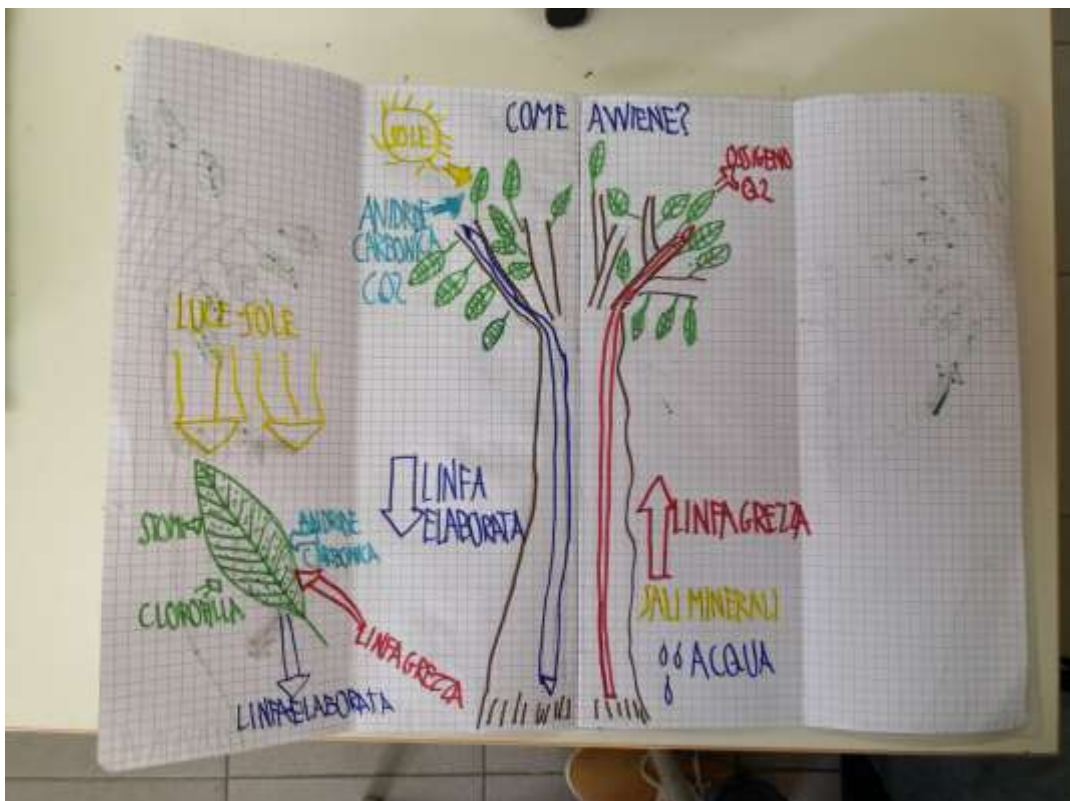

LA CELLULA VEGETALE

LA FOTOSINTESI CLOROFILLIANA

Storacei

Glorifiliare

FUSTO →

↑
FOGLIE

RADICI ↓

inserir

sa + fascic

erizzata da

originano

nelle piant

erizzata da

no altre radis

erizzata da

sella cipolla,

carboidrati
il 5% del
massi per

andola
anche

CODE WEEK

LA ZUCCA STREGHETTA DI HALLOWEEN

- B = BIANCO □
- N = NERO ■
- V = VIOLA ■
- A = ARANCIONE
- G = GIALLO ■

25B
6B-1N-18E
5B-2N-16E
N-17B
N-13B
N-11B
N-9B
N-8B
N-4
N-1
N-17
N-1
N-6B
N-1N
N-4
N-7A
N-5A
N-2A
N-2A
A-9B